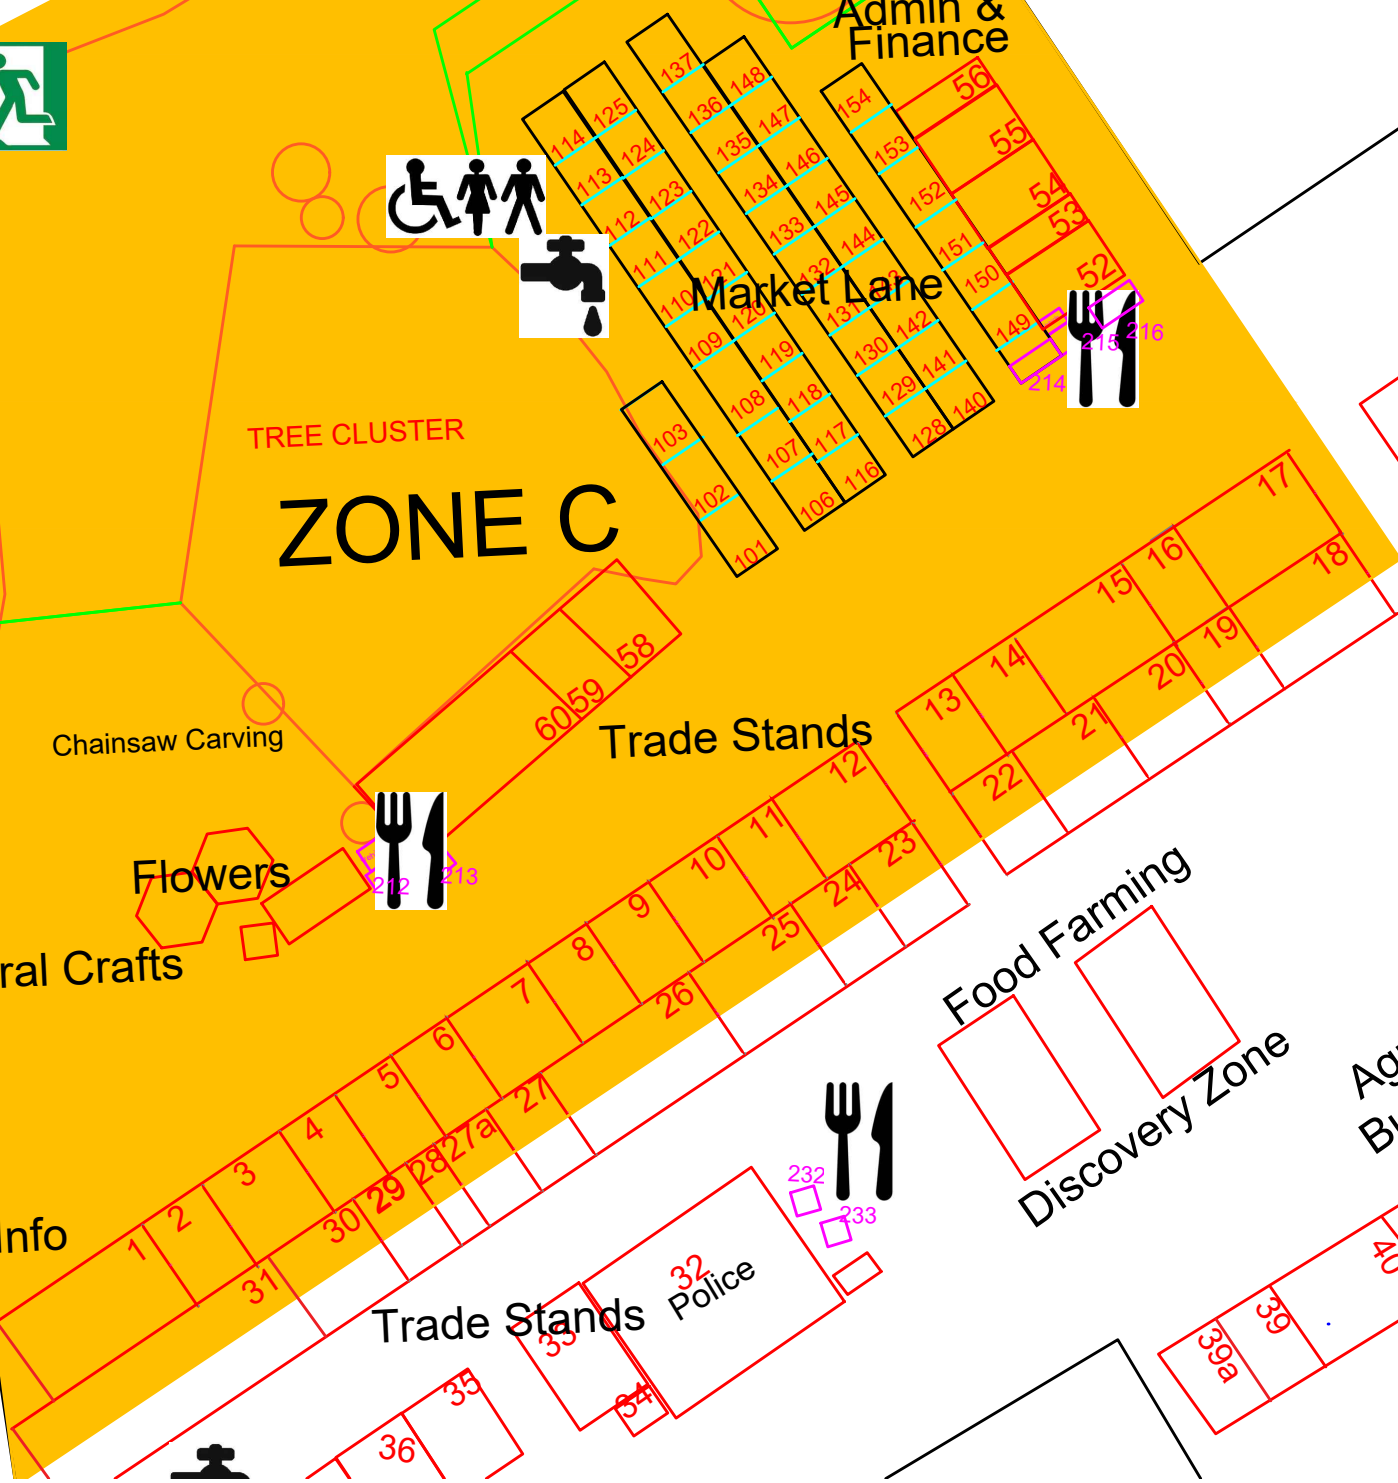

MEMBERS ENTRANCE

MA
RI

ZONE C

TREE CLUSTER

Admin & Finance

Market Lane

Trade Stands

Chainsaw Carving

Flowers

Rural Crafts

Food Farming

Discovery Zone

Visitor Info

Trade Stands

Police

Agric
Busi

1	2	3	4	5	6	7	8	9	10	11	12	13	14	15	16	17
31	30	29	28	27a	27	26	25	24	23	22	21	20	19	18		
36	35	34	33	32	31	30	29	28	27	26	25	24	23	22	21	20
101	102	103	104	105	106	107	108	109	110	111	112	113	114	115	116	117
128	129	130	131	132	133	134	135	136	137	138	139	140	141	142	143	144
154	153	152	151	150	149	148	147	146	145	144	143	142	141	140	139	138
56	55	54	53	52	51	50	49	48	47	46	45	44	43	42	41	40